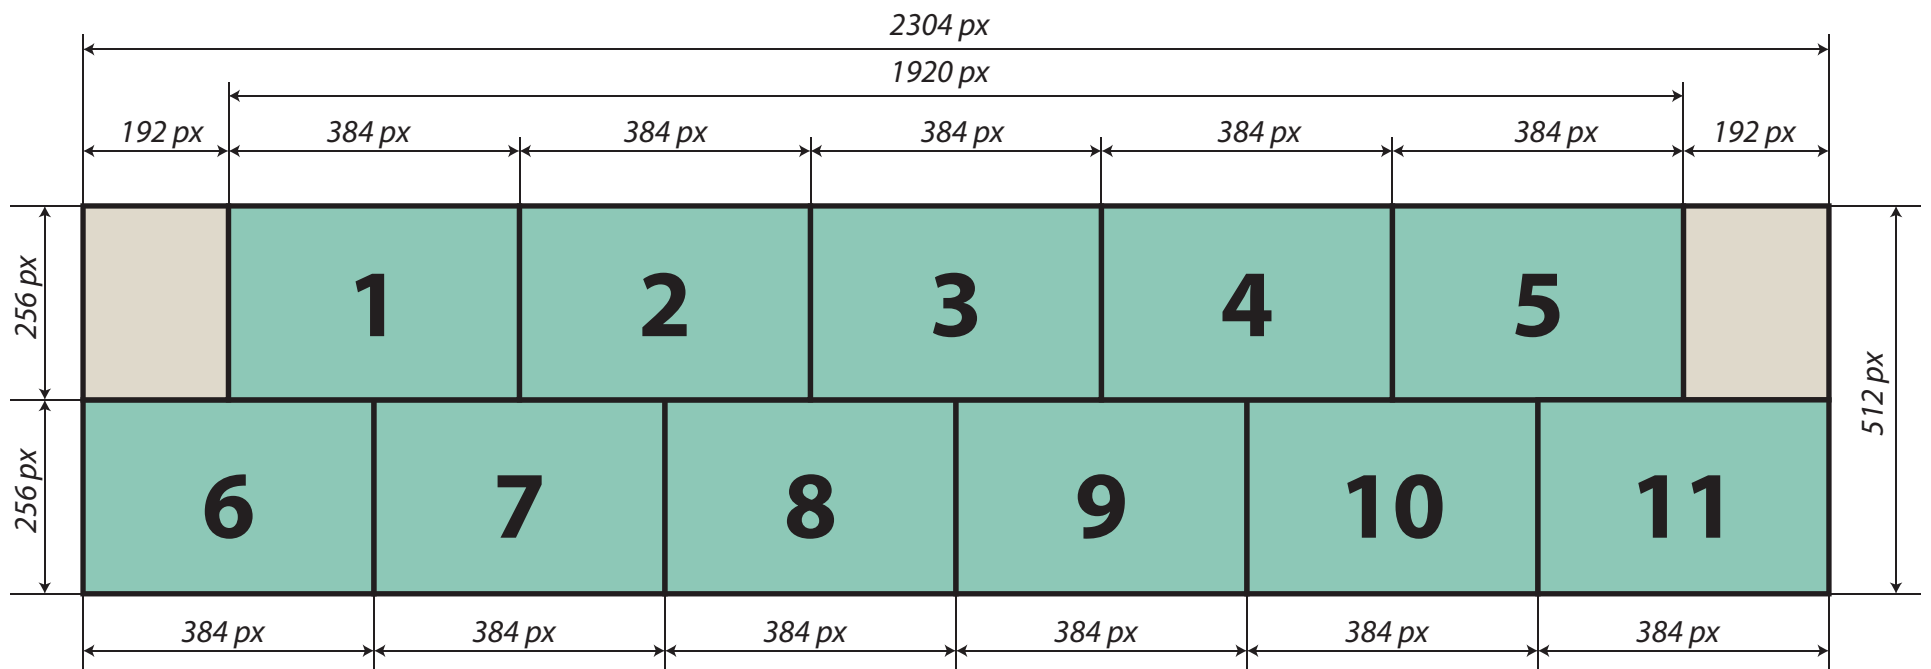

МИР

План сцены

Задник сцены

Экран 8192x4608 мм

кулисы 2560x4608 мм
640x1152 пикс

разрешение экрана 2048x1152 пикселей
формат разрешения 16:9

кулисы 2560x4608 мм
640x1152 пикс

СЦЕНА

Точки подвеса

113 столов 452 места

60 столов 240 мест

Схема развеса световых приборов

Light System:

Model	Qua.
Truss line to Back Scene 9m. (контрольная ,1 м.от экрана)	
DIALighting DIAPro ColorBSW 17R moovinghead SPOT	7
DIALighting IW36-15 Zoom LED moovinghead WASH	6
DIALighting LED Multi Par 18 LED PAR	12
On the Stage to low size screen	
Involight Matrix 4415 4x4 Tri-15W.RGB LED	8
Truss line to hall 7,5m. Left (фермы у балкона фронтальные)	
DIALighting DIAPro ColorBSW 17R moovinghead SPOT	4
DIALighting IW36-15 Zoom LED moovinghead WASH	4
DIALighting LED Multi Par 18 LED PAR	6
Truss line to hall 7,5m. Right (фермы у балкона фронтальные)	
DIALighting DIAPro ColorBSW 17R moovinghead SPOT	4
DIALighting IW36-15 Zoom LED moovinghead WASH	4
DIALighting LED Multi Par 18 LED PAR	6
Light Console	
RoadHOG 4	1

Видео оборудование

<u>Video System:</u>		
Model		Qua.
General Screen:		
LED Screen P4, size 8192 x 4608 mm. 16:9, SMD2121 step 4 mm., resolution 2048x1152, brightness 1400 Kj/m ²		1
LED Screen P4, size 2560x4608 mm. SMD2121 step 4 mm., resolution 640x1152 , (video 1280x1152)		2
VDWall LVP605S	Screen controller	1
RGB-link VENUS X1 PRO ext.	Screen controller	1
Karaoke Screen:		
LED Screen P4, size 4608 x 3072 mm. 4:3, SMD2121 step 4 mm., resolution 1152x768, brightness 1400 Kj/m ²		1
VDWall LVP605S	Screen controller	1
Reception Screen:		
LED Screen P4, size 3328x2560 mm. 4:3, SMD2121 step 4 mm., resolution 832x640, brightness 1400 Kj/m ²		1
VDWall LVP605S	Screen controller	1
Street Screen:		
LED Screen P10, size 34,56 m. x 5,62 m. SMD3528, 3in1 step 10 mm., resolution 3456x512, brightness 6000 Kj/m ²		1

Требования к фасадному экрану

Контейнер: MP4, кодек H264, разрешение: 2034x512

Расположение модулей в файле:

Реальное расположение блоков на фасаде: