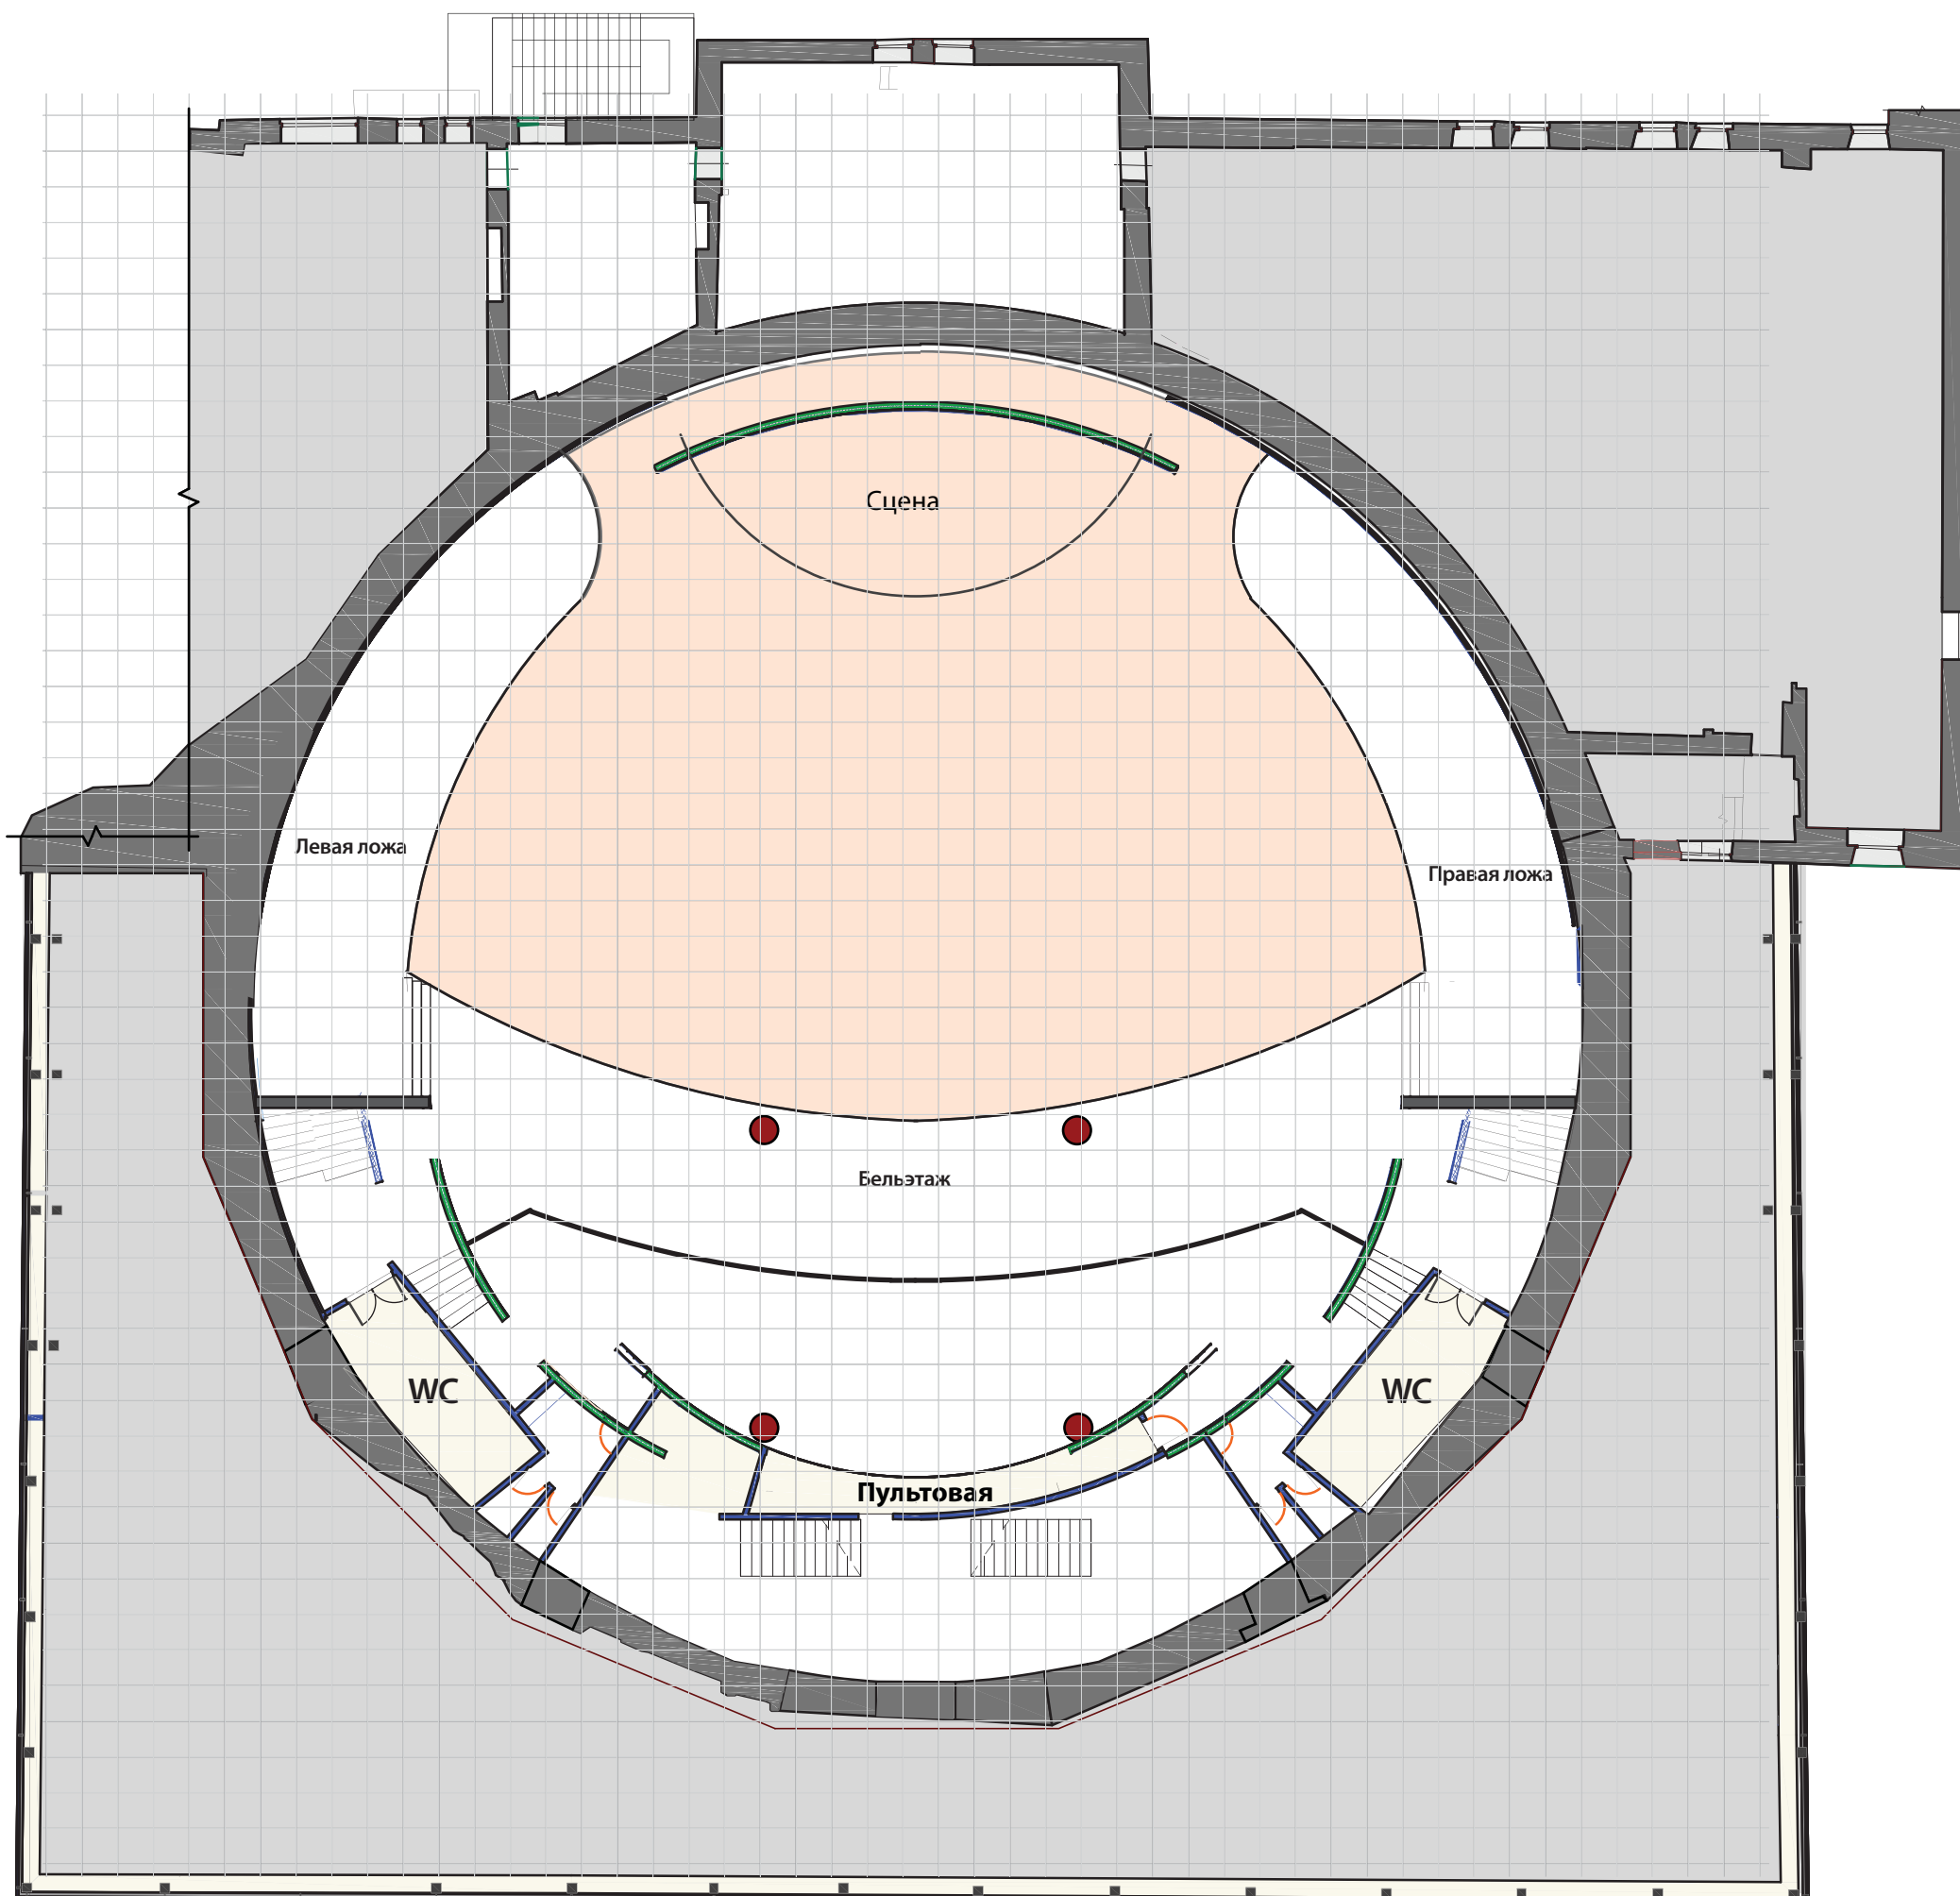

МИР

План сцены

Задник сцены

Экран 8192x4608 мм

кулисы 2560x4608 мм
640x1152 пикс

разрешение экрана 2048x1152 пикселей
формат разрешения 16:9

кулисы 2560x4608 мм
640x1152 пикс

СЦЕНА

Точки подвеса

113 столов 452 места

60 столов 240 мест

Схема развеса световых приборов

Light System:

Model	Qua.
Truss line to Back Scene 9m. (контрольная ,1 м.от экрана)	
DIALighting DIAPro ColorBSW 17R moovinghead SPOT	7
DIALighting IW36-15 Zoom LED moovinghead WASH	6
DIALighting LED Multi Par 18 LED PAR	12
On the Stage to low size screen	
Involight Matrix 4415 4x4 Tri-15W.RGB LED	8
Truss line to hall 7,5m. Left (фермы у балкона фронтальные)	
DIALighting DIAPro ColorBSW 17R moovinghead SPOT	4
DIALighting IW36-15 Zoom LED moovinghead WASH	4
DIALighting LED Multi Par 18 LED PAR	6
Truss line to hall 7,5m. Right (фермы у балкона фронтальные)	
DIALighting DIAPro ColorBSW 17R moovinghead SPOT	4
DIALighting IW36-15 Zoom LED moovinghead WASH	4
DIALighting LED Multi Par 18 LED PAR	6
Light Console	
RoadHOG 4	1

Видео оборудование

<u>Video System:</u>		
Model		Qua.
General Screen:		
LED Screen P4, size 8192 x 4608 mm. 16:9, SMD2121 step 4 mm., resolution 2048x1152, brightness 1400 Kj/m ²		1
LED Screen P4, size 2560x4608 mm. SMD2121 step 4 mm., resolution 640x1152 , (video 1280x1152)		2
VDWall LVP605S	Screen controller	1
RGB-link VENUS X1 PRO ext.	Screen controller	1
Karaoke Screen:		
LED Screen P4, size 4608 x 3072 mm. 4:3, SMD2121 step 4 mm., resolution 1152x768, brightness 1400 Kj/m ²		1
VDWall LVP605S	Screen controller	1
Reception Screen:		
LED Screen P4, size 3328x2560 mm. 4:3, SMD2121 step 4 mm., resolution 832x640, brightness 1400 Kj/m ²		1
VDWall LVP605S	Screen controller	1
Street Screen:		
LED Screen P10, size 34,56 m. x 5,62 m. SMD3528, 3in1 step 10 mm., resolution 3456x512, brightness 6000 Kj/m ²		1

Требования к фасадному экрану

Контейнер: MP4, кодек H264, разрешение: 2034x512

Расположение модулей в файле:

Реальное расположение блоков на фасаде: