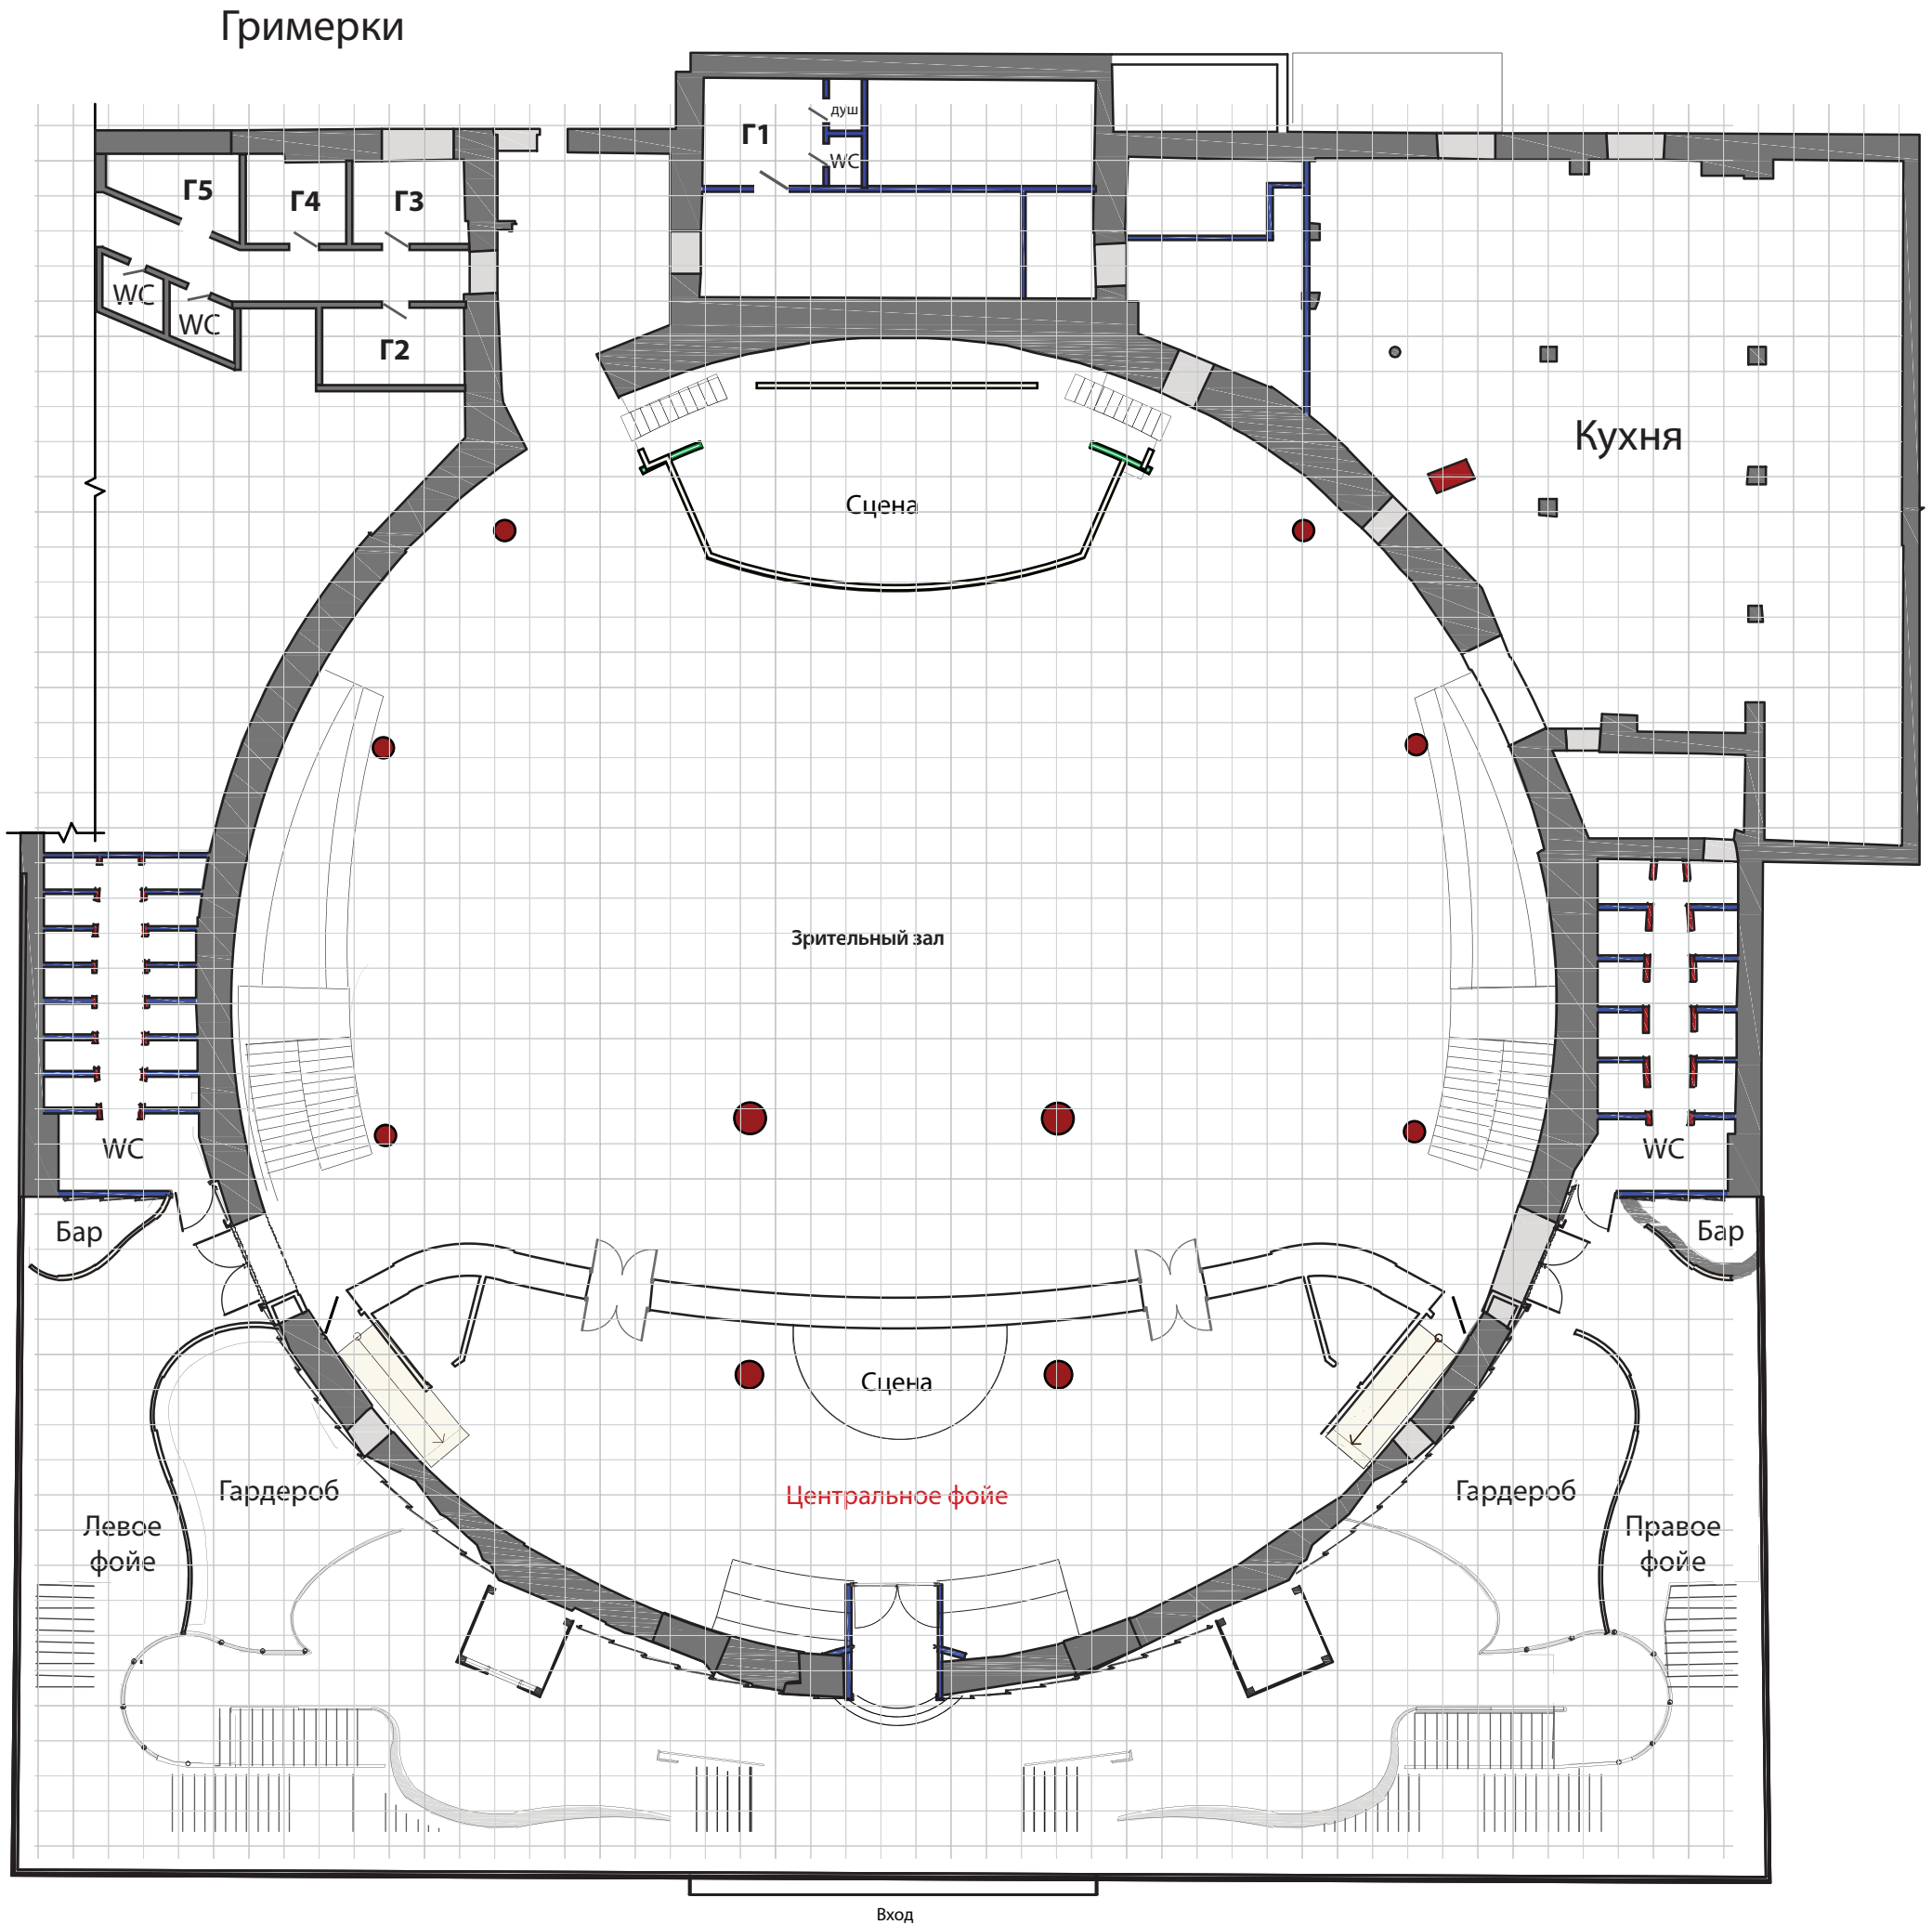

МИР

План сцены

Задник сцены

Экран 8192x4608 мм

кулисы 2560x4608 мм
640x1152 пикс

разрешение экрана 2048x1152 пикселей
формат разрешения 16:9

кулисы 2560x4608 мм
640x1152 пикс

СЦЕНА

Точки подвеса

113 столов 452 места

60 столов 240 мест

Схема развеса световых приборов

Light System:

Model	Qua.
Truss line to Back Scene 9m. (контрольная ,1 м.от экрана)	
DIALighting DIAPro ColorBSW 17R moovinghead SPOT	7
DIALighting IW36-15 Zoom LED moovinghead WASH	6
DIALighting LED Multi Par 18 LED PAR	12
On the Stage to low size screen	
Involight Matrix 4415 4x4 Tri-15W.RGB LED	8
Truss line to hall 7,5m. Left (фермы у балкона фронтальные)	
DIALighting DIAPro ColorBSW 17R moovinghead SPOT	4
DIALighting IW36-15 Zoom LED moovinghead WASH	4
DIALighting LED Multi Par 18 LED PAR	6
Truss line to hall 7,5m. Right (фермы у балкона фронтальные)	
DIALighting DIAPro ColorBSW 17R moovinghead SPOT	4
DIALighting IW36-15 Zoom LED moovinghead WASH	4
DIALighting LED Multi Par 18 LED PAR	6
Light Console	
RoadHOG 4	1