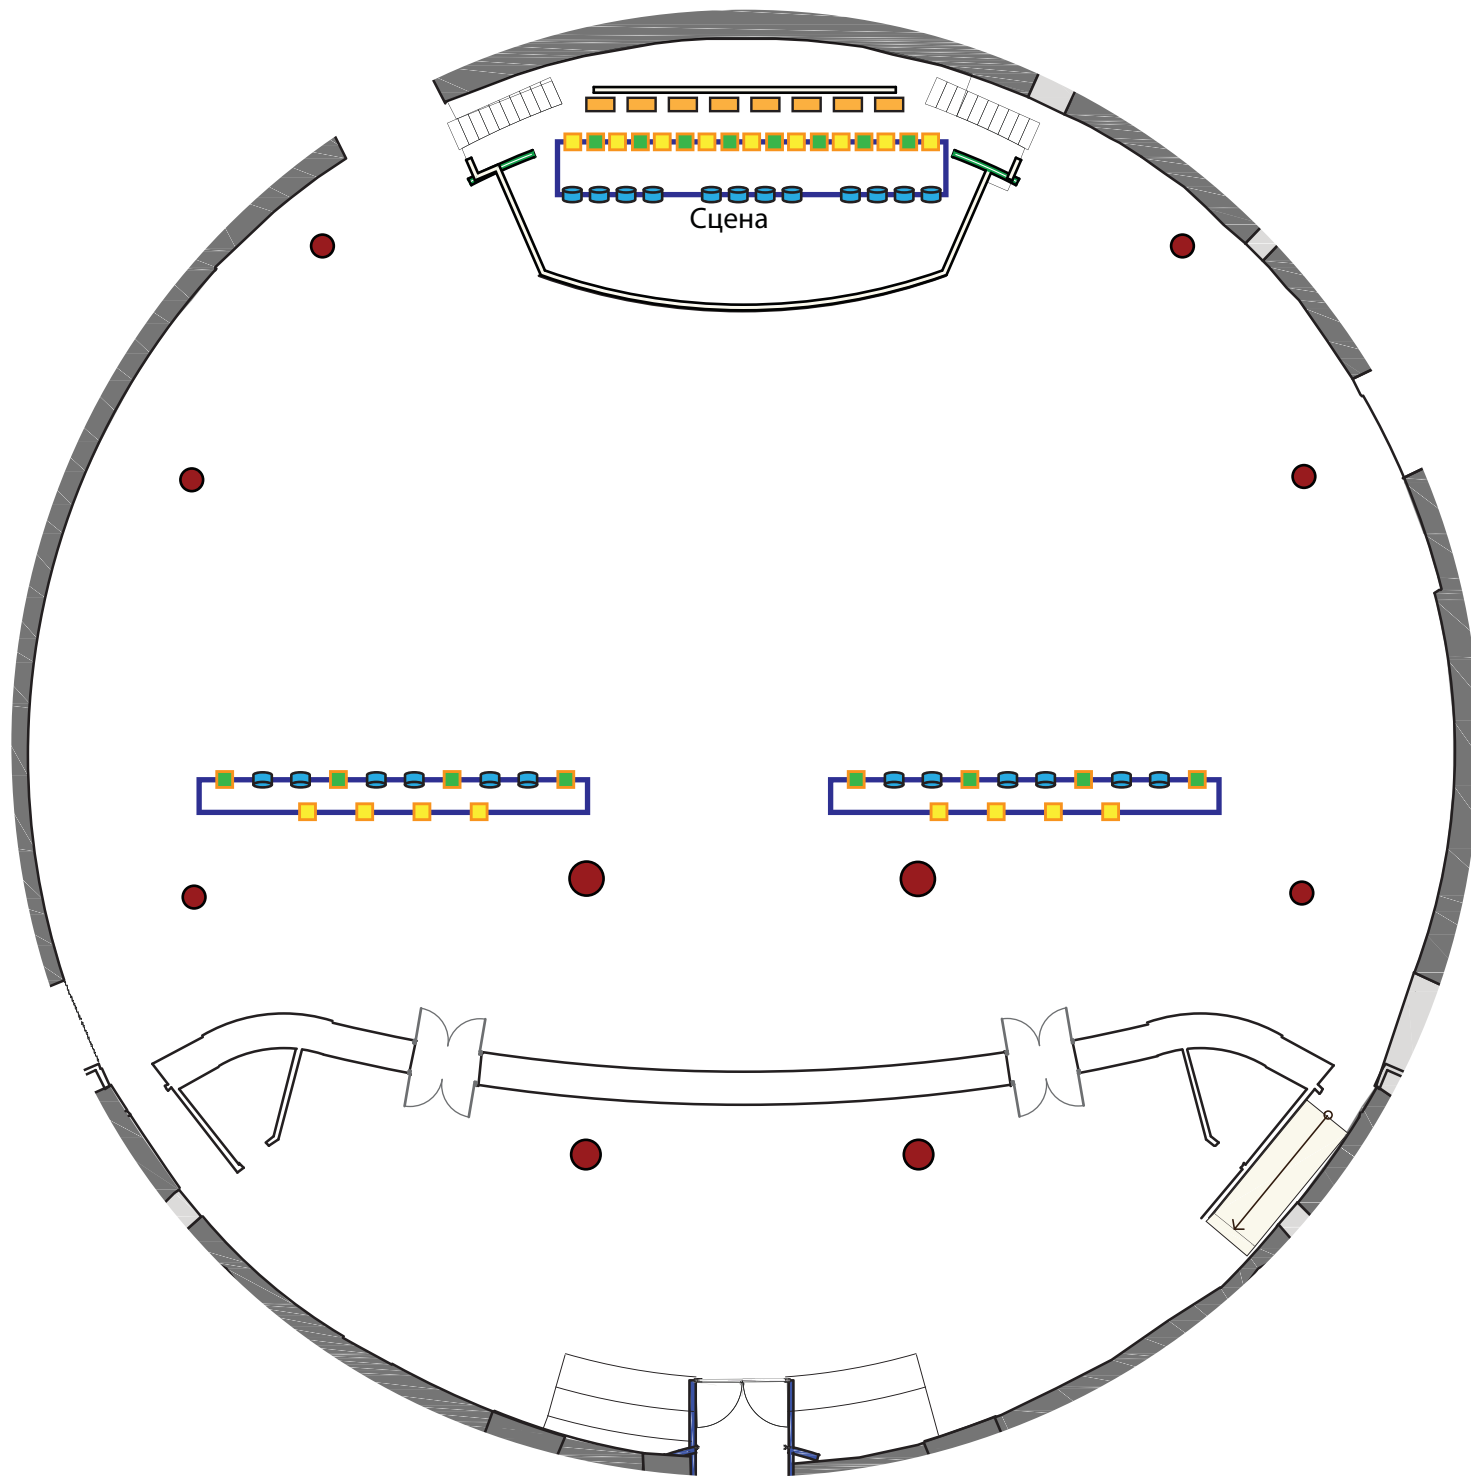

МИР

План сцены

Задник сцены

Экран 8192x4608 мм

кулисы 2560x4608 мм
640x1152 пикс

разрешение экрана 2048x1152 пикселей
формат разрешения 16:9

кулисы 2560x4608 мм
640x1152 пикс

СЦЕНА

Точки подвеса

113 столов 452 места

60 столов 240 мест

Схема развеса световых приборов

Light System:

Model	Qua.
Truss line to Back Scene 9m. (контрольная ,1 м.от экрана)	
DIALighting DIAPro ColorBSW 17R moovinghead SPOT	7
DIALighting IW36-15 Zoom LED moovinghead WASH	6
DIALighting LED Multi Par 18 LED PAR	12
On the Stage to low size screen	
Involight Matrix 4415 4x4 Tri-15W.RGB LED	8
Truss line to hall 7,5m. Left (фермы у балкона фронтальные)	
DIALighting DIAPro ColorBSW 17R moovinghead SPOT	4
DIALighting IW36-15 Zoom LED moovinghead WASH	4
DIALighting LED Multi Par 18 LED PAR	6
Truss line to hall 7,5m. Right (фермы у балкона фронтальные)	
DIALighting DIAPro ColorBSW 17R moovinghead SPOT	4
DIALighting IW36-15 Zoom LED moovinghead WASH	4
DIALighting LED Multi Par 18 LED PAR	6
Light Console	
RoadHOG 4	1

-  WASH DIALighting IW36-15 - 16шт.
-  SPOT DIAPro ColorBSW 17R - 17шт.
-  LED PAR DIALighting LED Multi Par - 24шт.
-  INVOLIGHT MATRIX 4415 (под экраном) - 8шт.

Схема развеса звуковых приборов

Sound System: