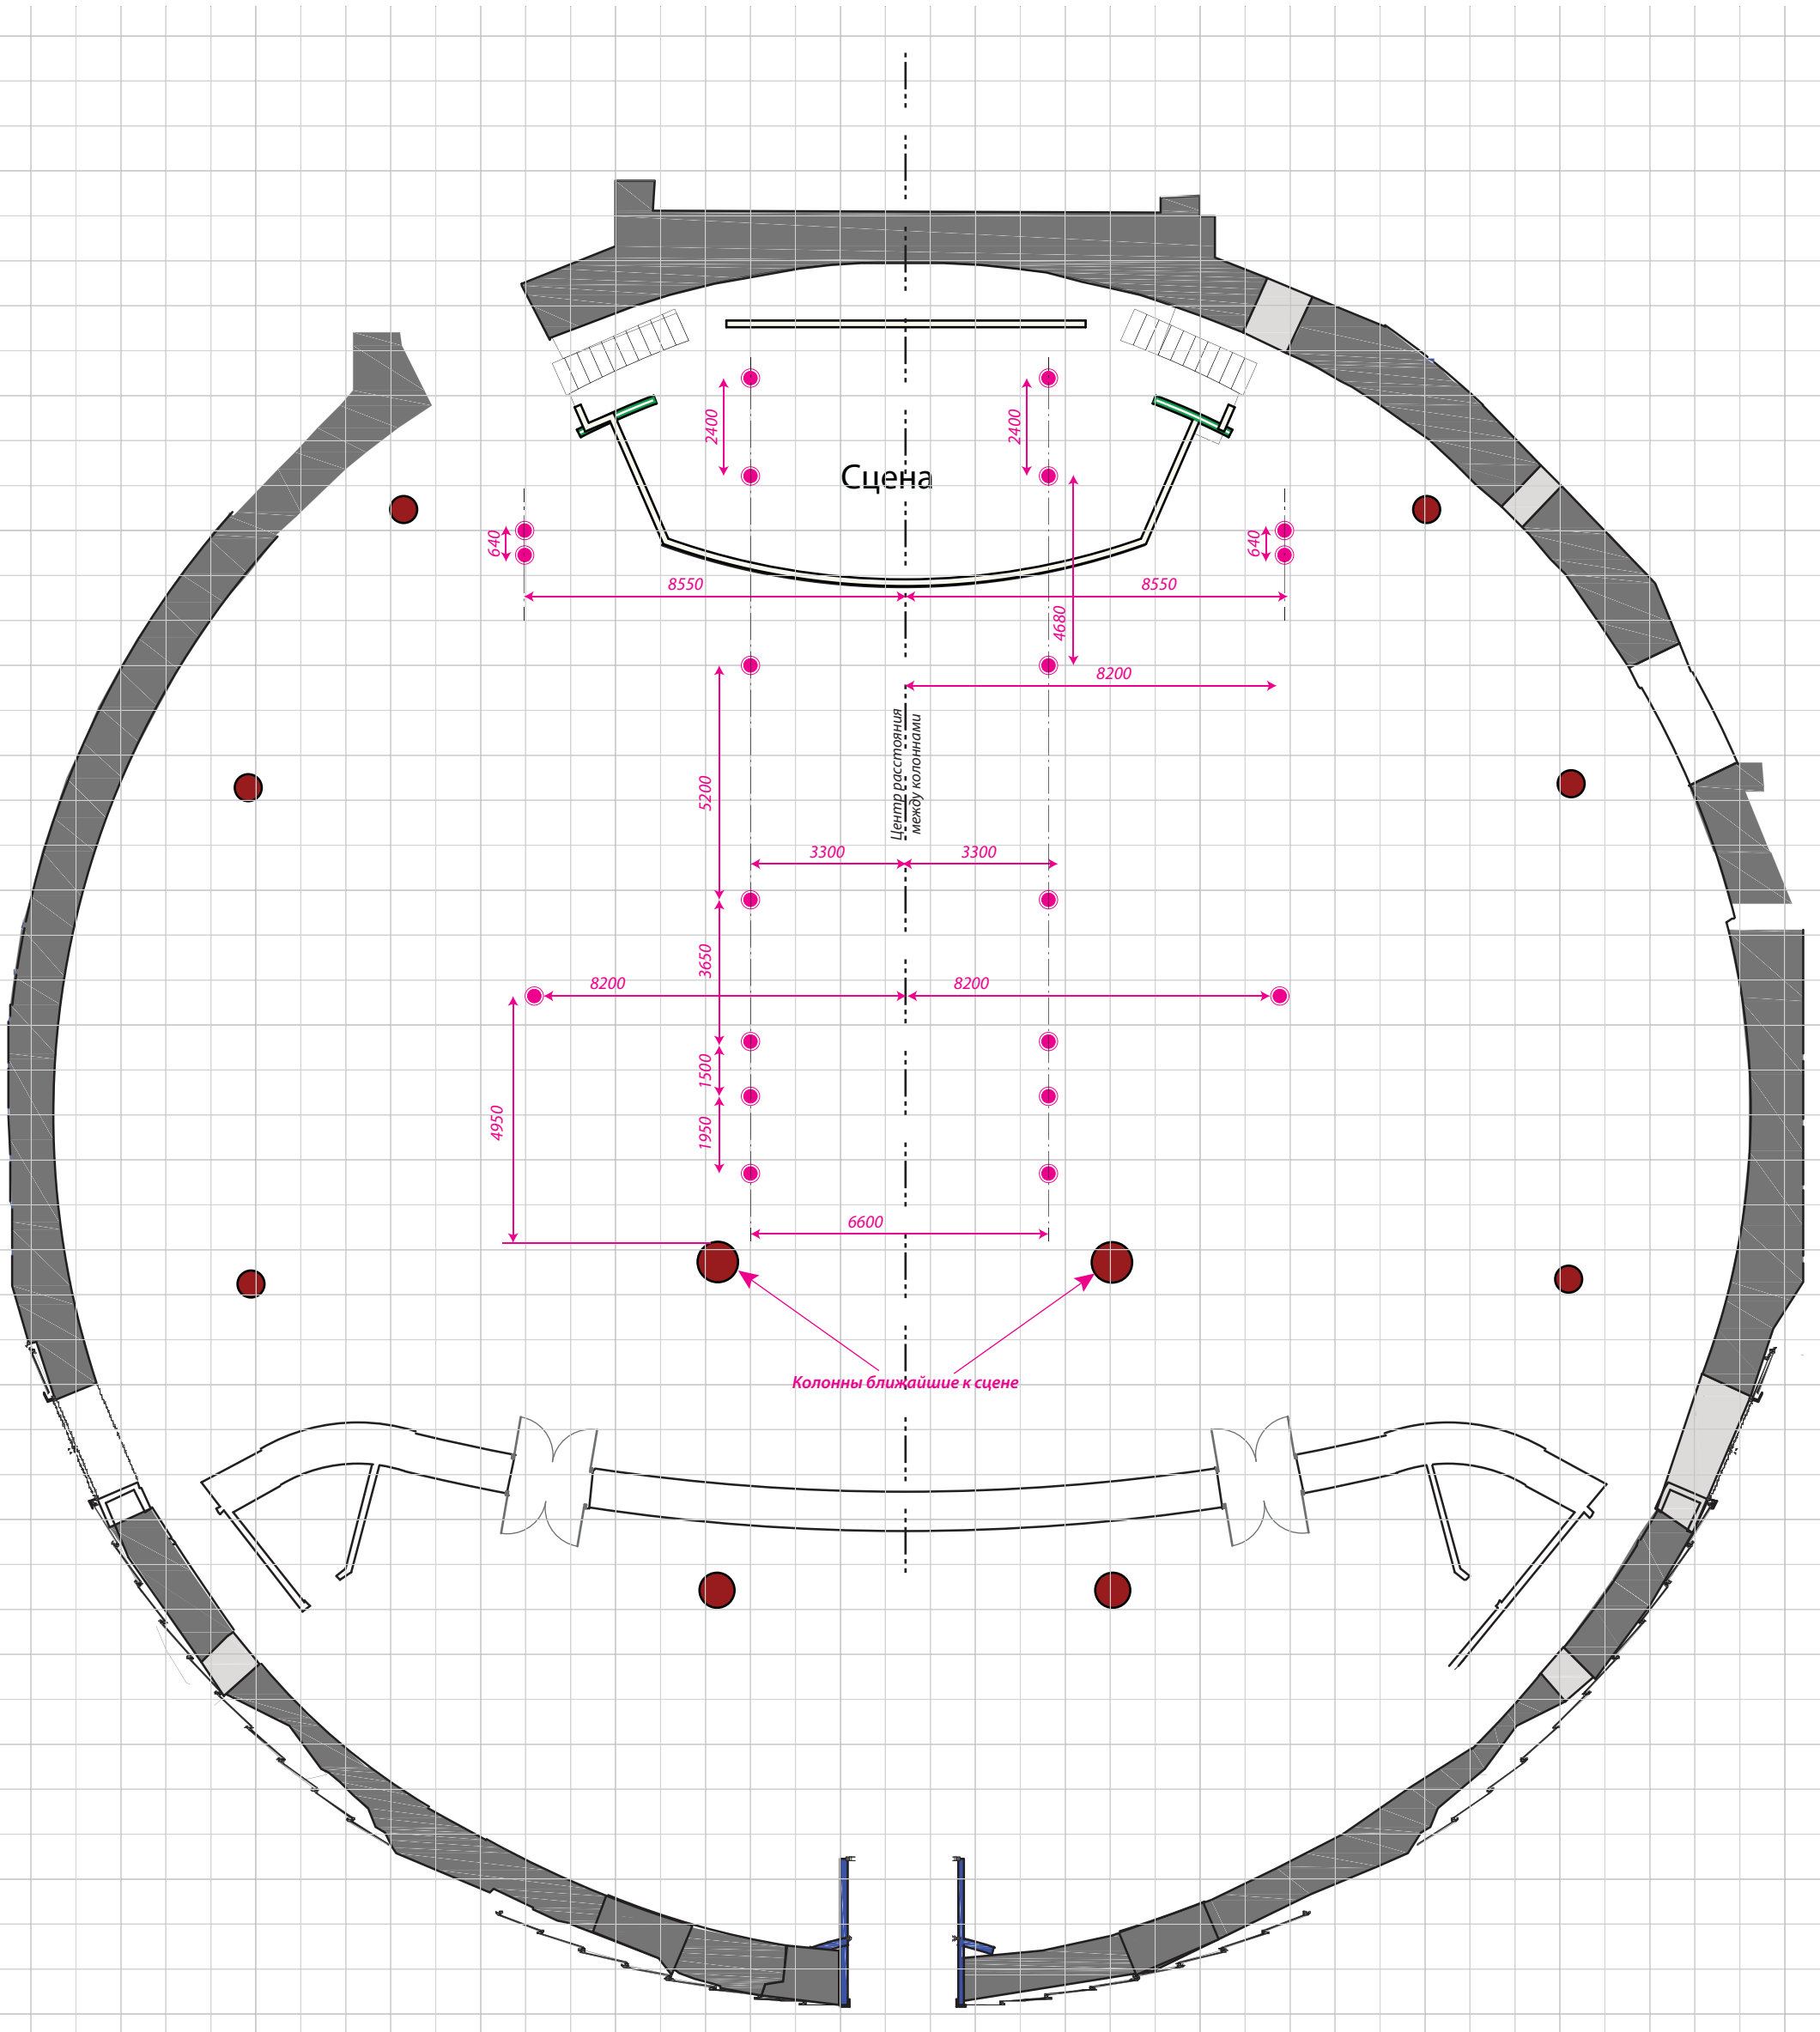

МИР

План сцены

Задник сцены

Экран 8192x4608 мм

кулисы 2560x4608 мм
640x1152 пикс

разрешение экрана 2048x1152 пикселей
формат разрешения 16:9

кулисы 2560x4608 мм
640x1152 пикс

СЦЕНА

Точки подвеса

113 столов 452 места

60 столов 240 мест

Схема развеса световых приборов

Light System:

Model	Qua.
Truss line to Back Scene 9m. (контрольная ,1 м.от экрана)	
DIALighting DIAPro ColorBSW 17R moovinghead SPOT	7
DIALighting IW36-15 Zoom LED moovinghead WASH	6
DIALighting LED Multi Par 18 LED PAR	12
On the Stage to low size screen	
Involight Matrix 4415 4x4 Tri-15W.RGB LED	8
Truss line to hall 7,5m. Left (фермы у балкона фронтальные)	
DIALighting DIAPro ColorBSW 17R moovinghead SPOT	4
DIALighting IW36-15 Zoom LED moovinghead WASH	4
DIALighting LED Multi Par 18 LED PAR	6
Truss line to hall 7,5m. Right (фермы у балкона фронтальные)	
DIALighting DIAPro ColorBSW 17R moovinghead SPOT	4
DIALighting IW36-15 Zoom LED moovinghead WASH	4
DIALighting LED Multi Par 18 LED PAR	6
Light Console	
RoadHOG 4	1

Видео оборудование

<u>Video System:</u>		
Model		Qua.
General Screen:		
LED Screen P4, size 8192 x 4608 mm. 16:9, SMD2121 step 4 mm., resolution 2048x1152, brightness 1400 Kj/m ²		1
LED Screen P4, size 2560x4608 mm. SMD2121 step 4 mm., resolution 640x1152 , (video 1280x1152)		2
VDWall LVP605S	Screen controller	1
RGB-link VENUS X1 PRO ext.	Screen controller	1
Karaoke Screen:		
LED Screen P4, size 4608 x 3072 mm. 4:3, SMD2121 step 4 mm., resolution 1152x768, brightness 1400 Kj/m ²		1
VDWall LVP605S	Screen controller	1
Reception Screen:		
LED Screen P4, size 3328x2560 mm. 4:3, SMD2121 step 4 mm., resolution 832x640, brightness 1400 Kj/m ²		1
VDWall LVP605S	Screen controller	1
Street Screen:		
LED Screen P10, size 34,56 m. x 5,62 m. SMD3528, 3in1 step 10 mm., resolution 3456x512, brightness 6000 Kj/m ²		1