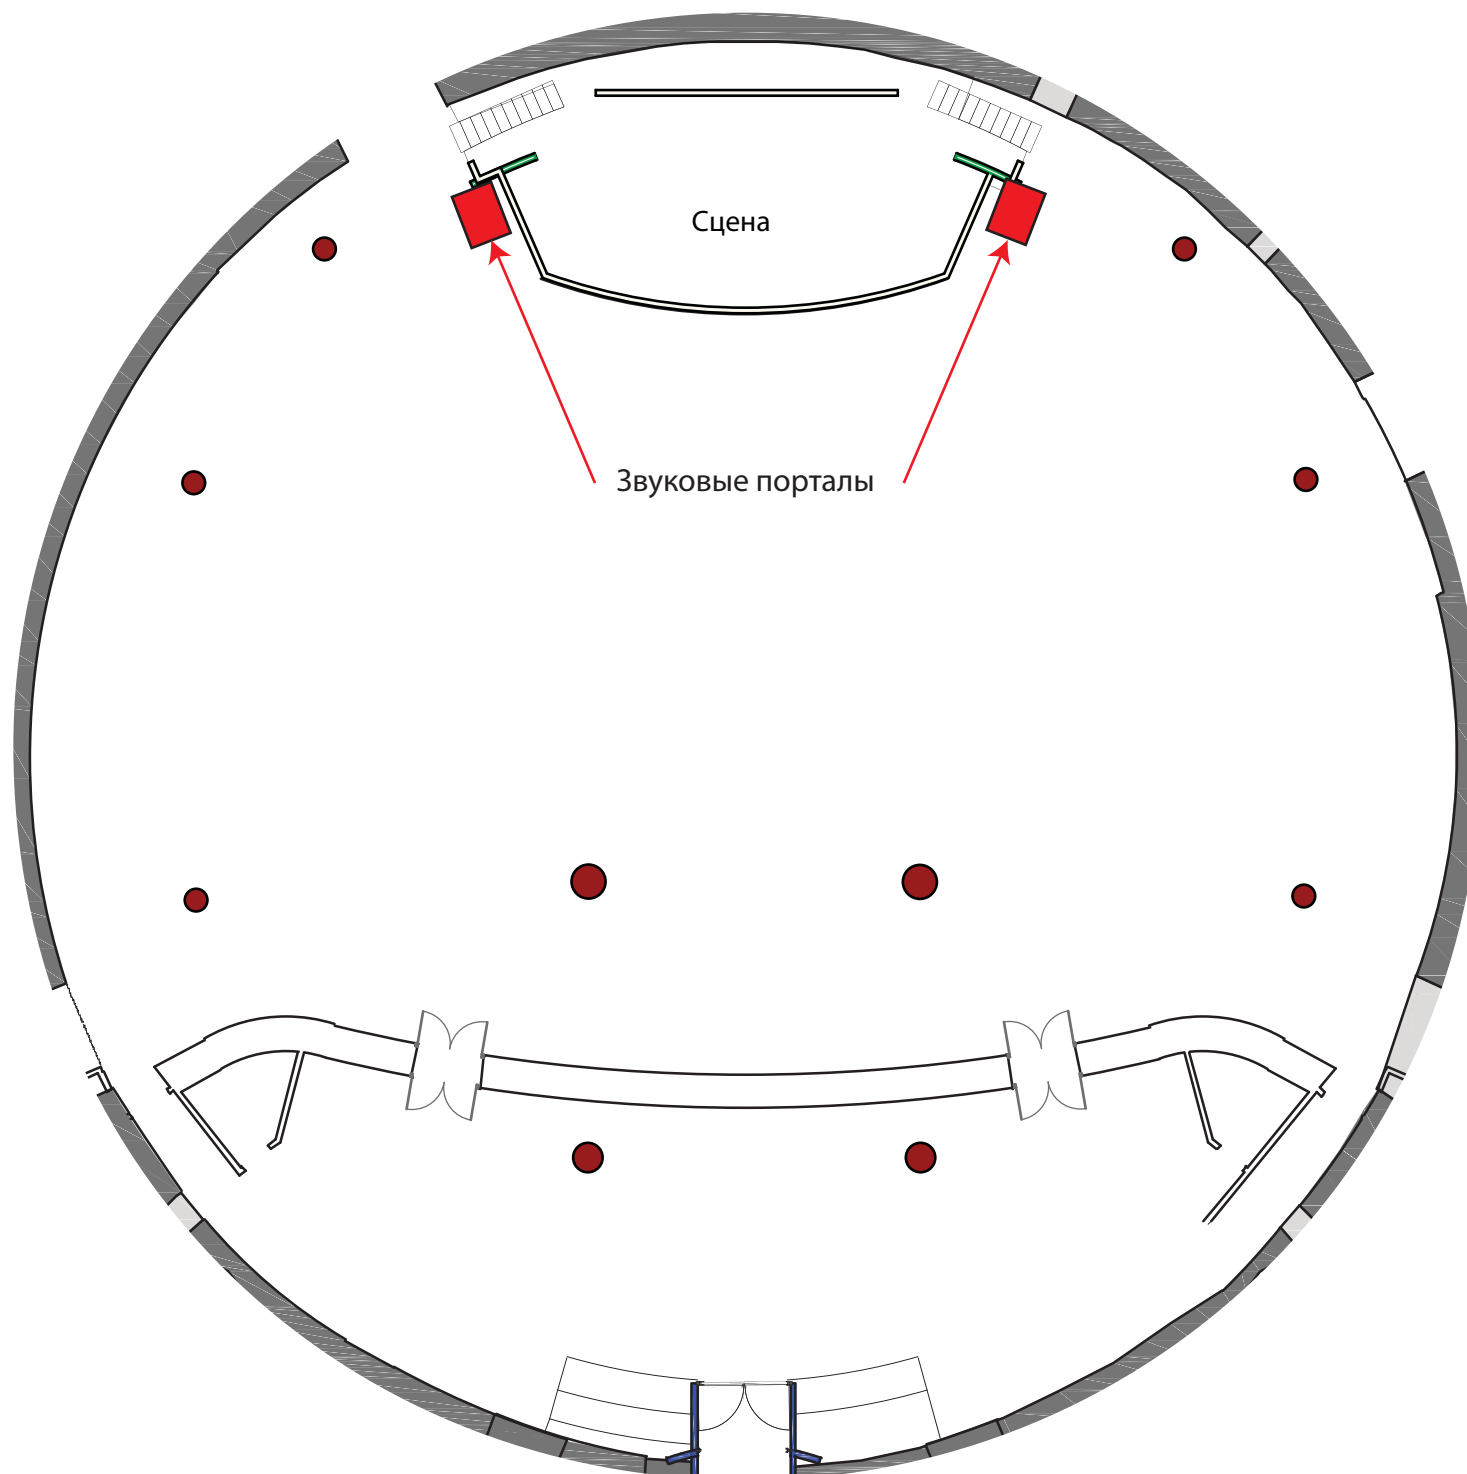

Схема развеса звуковых приборов

Sound System:

Model			Qua.
PA/Sound system:			
L'ACOUSTICS	KARA	Modular WST® System	12
L'ACOUSTICS	SB18	array sub. 1 x 18"	4
L'ACOUSTICS	SB28	subwoofer 2 x 18"	4
L'ACOUSTICS	LA8	power amplifier	3
L'ACOUSTICS	LA4	power amplifier	2
F.O.H. Mixer:			
Yamaha	CL5	digital mixer	1
Yamaha	RIO3224-D	input 32/output 16, 4 AES/EBU out	1
SHURE	ULXD24E/BETA58 K51		2
DJ Set:			
Pioneer	DJM-900 NEXUS		1
Pioneer	CDJ-2000 NEXUS		2