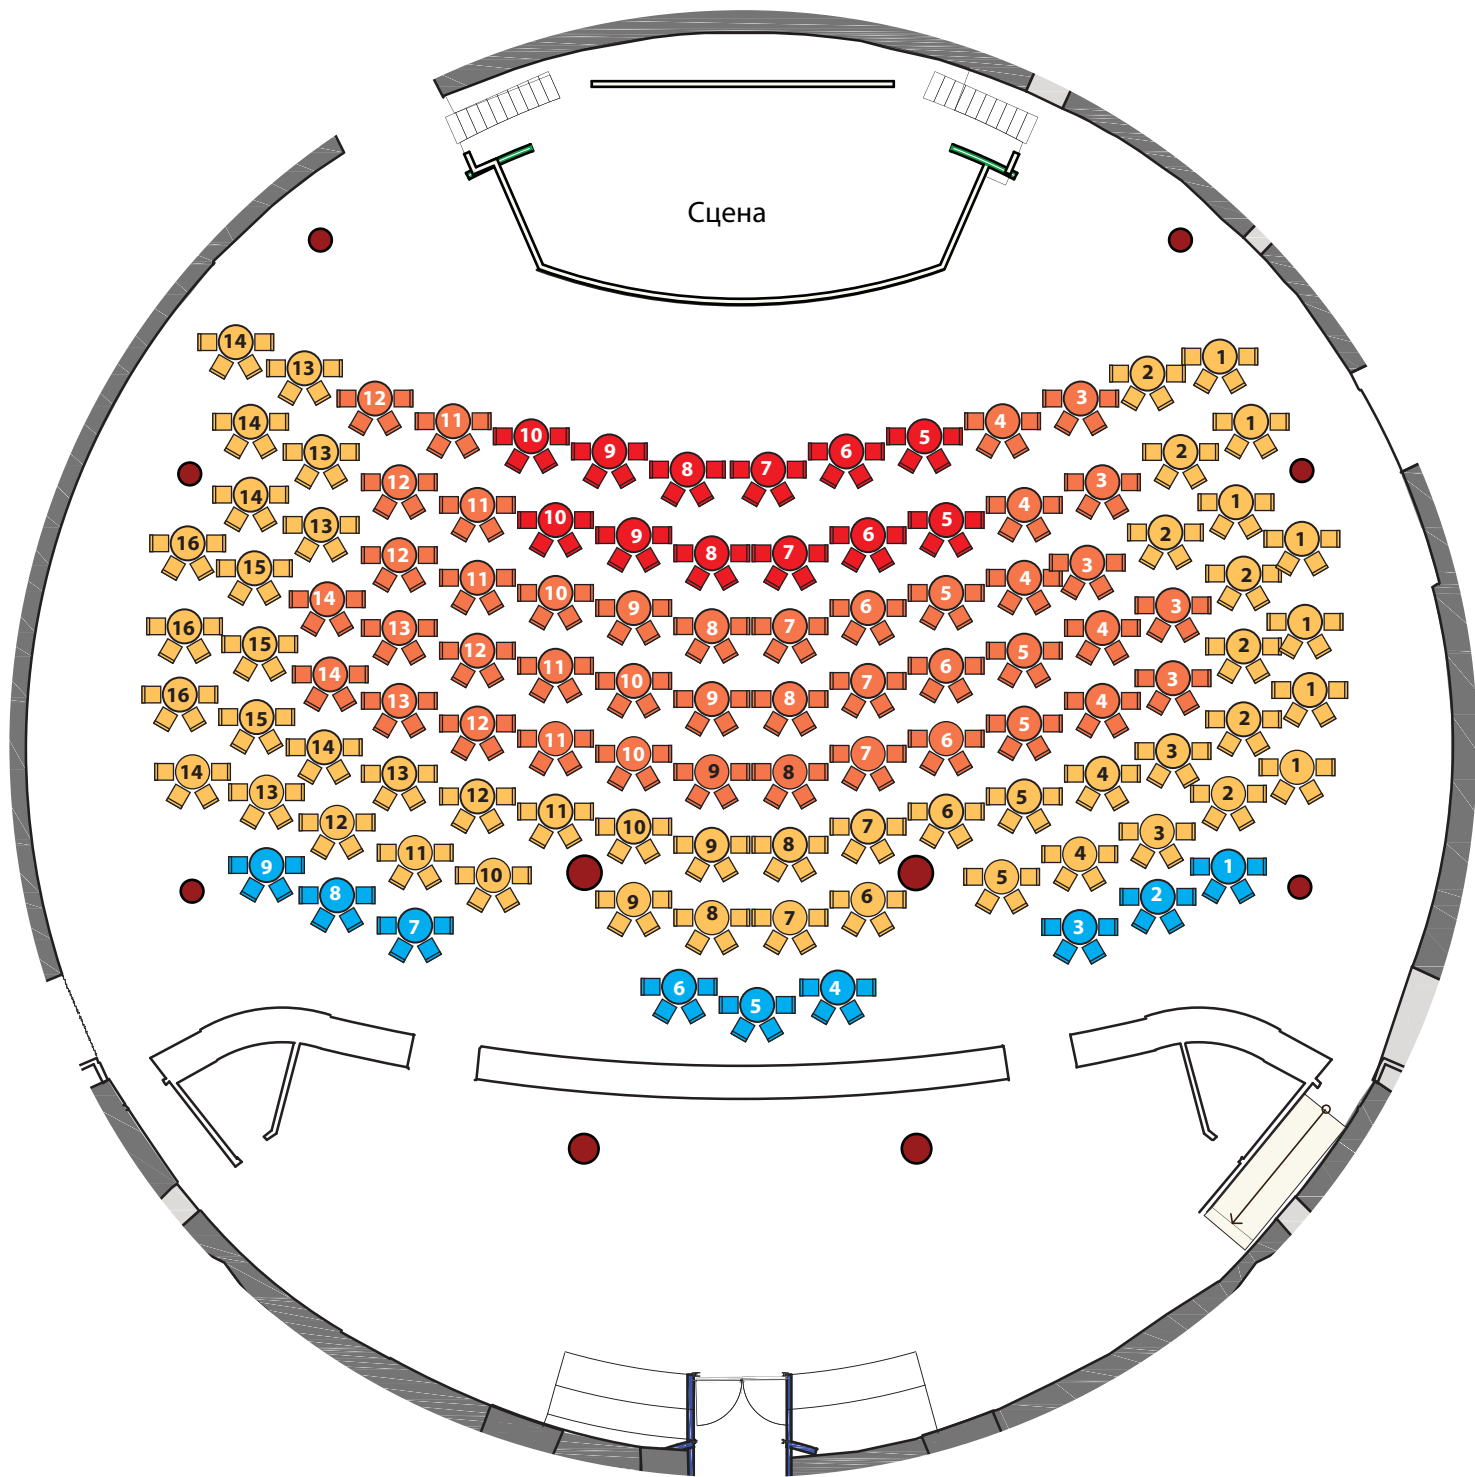

МИР

План сцены

Задник сцены

Экран 8192x4608 мм

кулисы 2560x4608 мм
640x1152 пикс

разрешение экрана 2048x1152 пикселей
формат разрешения 16:9

кулисы 2560x4608 мм
640x1152 пикс

СЦЕНА

Точки подвеса

113 столов 452 места

60 столов 240 мест

Схема развеса световых приборов

Light System:

Model	Qua.
Truss line to Back Scene 9m. (контрольная ,1 м.от экрана)	
DIALighting DIAPro ColorBSW 17R moovinghead SPOT	7
DIALighting IW36-15 Zoom LED moovinghead WASH	6
DIALighting LED Multi Par 18 LED PAR	12
On the Stage to low size screen	
Involight Matrix 4415 4x4 Tri-15W.RGB LED	8
Truss line to hall 7,5m. Left (фермы у балкона фронтальные)	
DIALighting DIAPro ColorBSW 17R moovinghead SPOT	4
DIALighting IW36-15 Zoom LED moovinghead WASH	4
DIALighting LED Multi Par 18 LED PAR	6
Truss line to hall 7,5m. Right (фермы у балкона фронтальные)	
DIALighting DIAPro ColorBSW 17R moovinghead SPOT	4
DIALighting IW36-15 Zoom LED moovinghead WASH	4
DIALighting LED Multi Par 18 LED PAR	6
Light Console	
RoadHOG 4	1

-  WASH DIALighting IW36-15 - 16шт.
-  SPOT DIAPro ColorBSW 17R - 17шт.
-  LED PAR DIALighting LED Multi Par - 24шт.
-  INVOLIGHT MATRIX 4415 (под экраном) - 8шт.

Схема развеса звуковых приборов

Sound System: