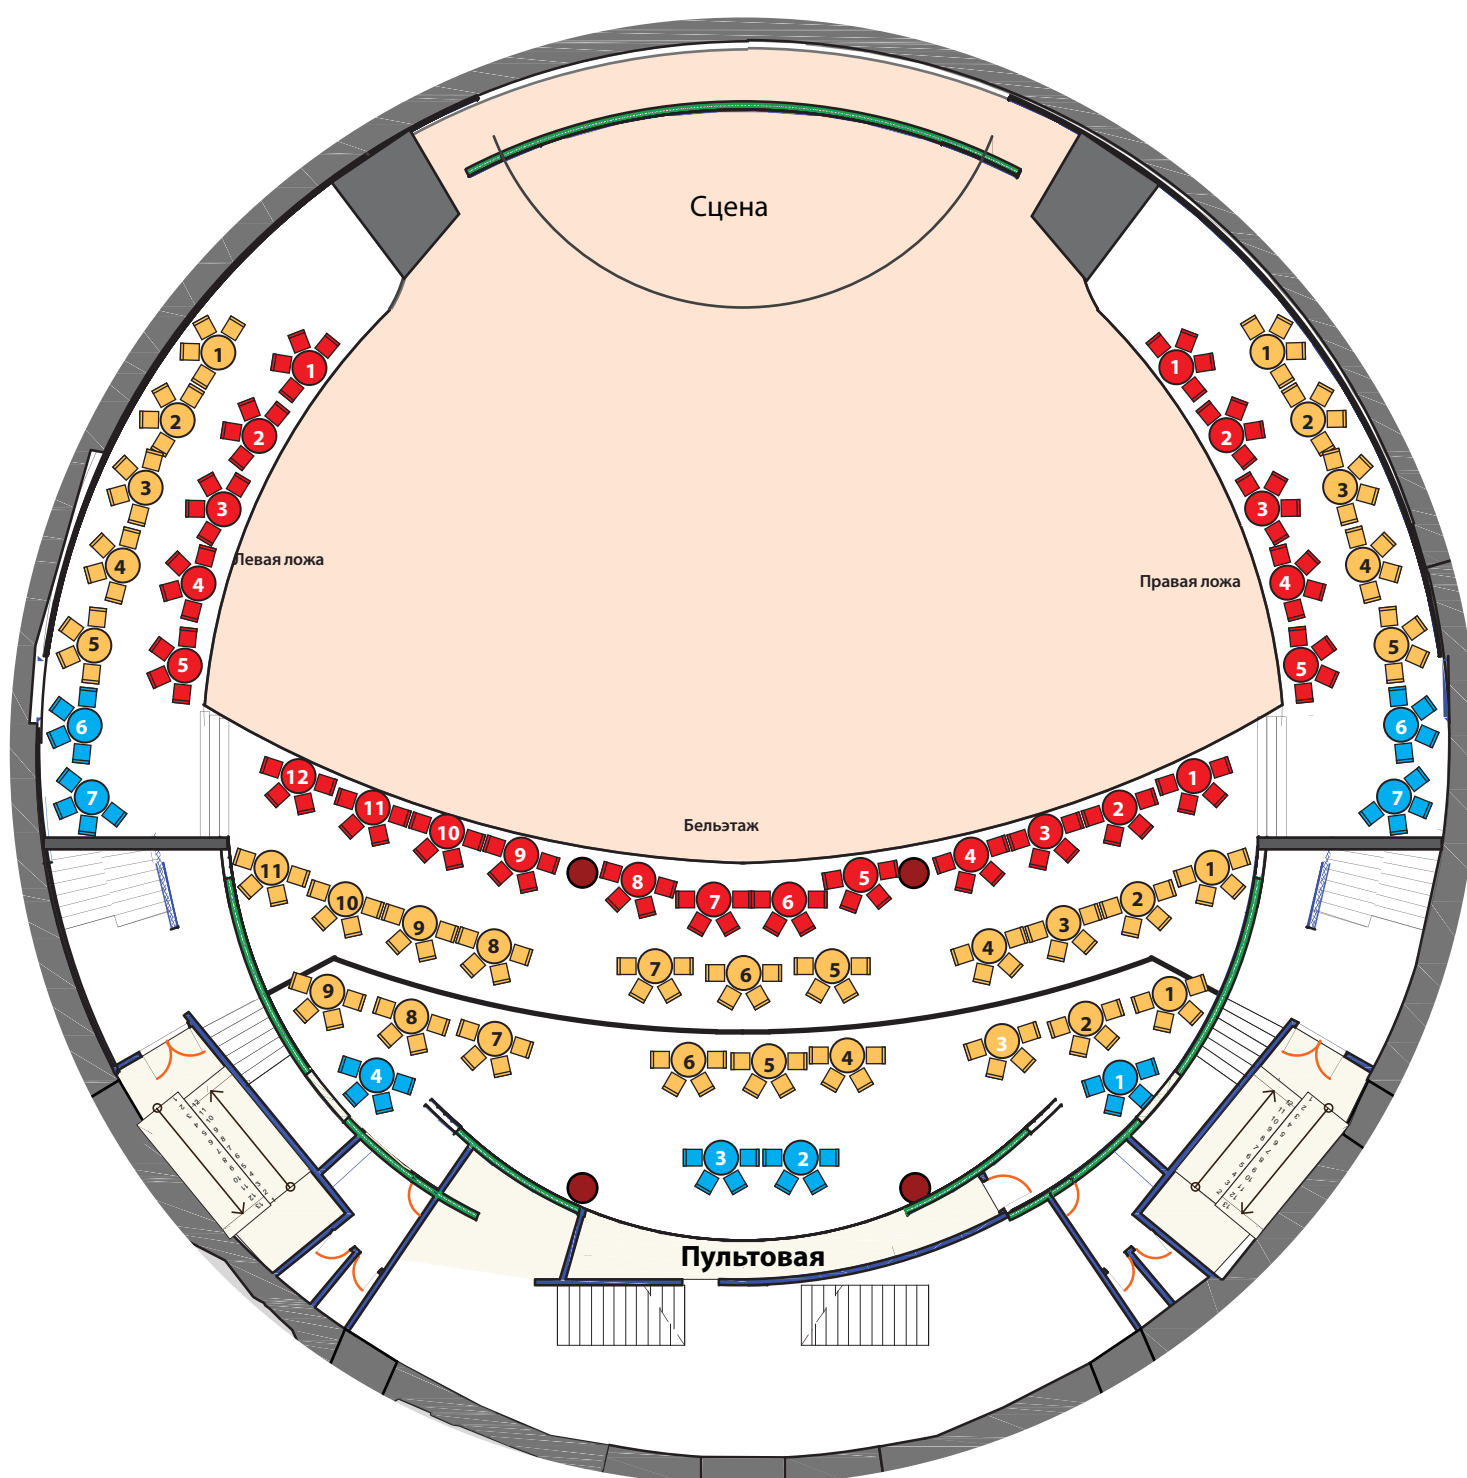

МИР

План сцены

Задник сцены

Экран 8192x4608 мм

кулисы 2560x4608 мм
640x1152 пикс

разрешение экрана 2048x1152 пикселей
формат разрешения 16:9

кулисы 2560x4608 мм
640x1152 пикс

СЦЕНА

Точки подвеса

113 столов 452 места

60 столов 240 мест

Схема развеса световых приборов

Light System:

Model	Qua.
Truss line to Back Scene 9m. (контрольная ,1 м.от экрана)	
DIALighting DIAPro ColorBSW 17R moovinghead SPOT	7
DIALighting IW36-15 Zoom LED moovinghead WASH	6
DIALighting LED Multi Par 18 LED PAR	12
On the Stage to low size screen	
Involight Matrix 4415 4x4 Tri-15W.RGB LED	8
Truss line to hall 7,5m. Left (фермы у балкона фронтальные)	
DIALighting DIAPro ColorBSW 17R moovinghead SPOT	4
DIALighting IW36-15 Zoom LED moovinghead WASH	4
DIALighting LED Multi Par 18 LED PAR	6
Truss line to hall 7,5m. Right (фермы у балкона фронтальные)	
DIALighting DIAPro ColorBSW 17R moovinghead SPOT	4
DIALighting IW36-15 Zoom LED moovinghead WASH	4
DIALighting LED Multi Par 18 LED PAR	6
Light Console	
RoadHOG 4	1

-  WASH DIALighting IW36-15 - 16шт.
-  SPOT DIAPro ColorBSW 17R - 17шт.
-  LED PAR DIALighting LED Multi Par - 24шт.
-  INVOLIGHT MATRIX 4415 (под экраном) - 8шт.

Схема развеса звуковых приборов

Sound System: