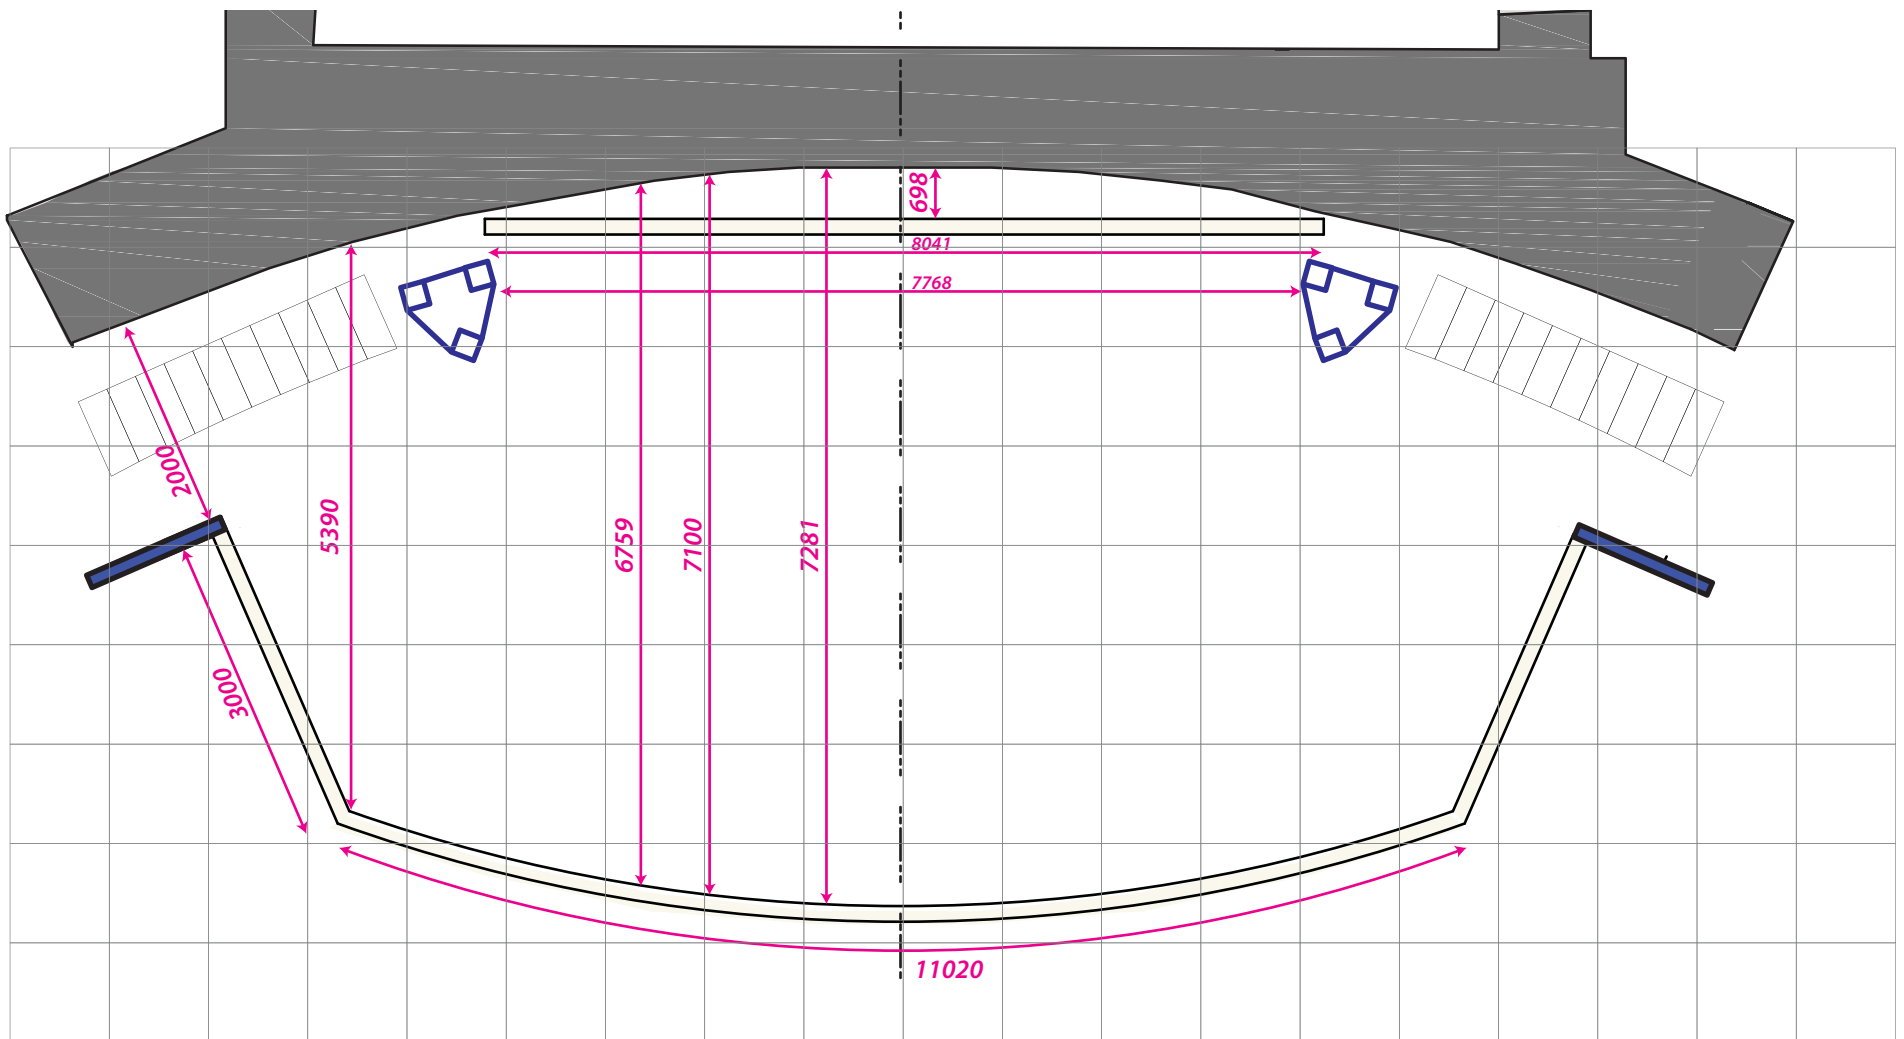

МИР

План сцены

Задник сцены

Экран 8192x4608 мм

кулисы 2560x4608 мм
640x1152 пикс

разрешение экрана 2048x1152 пикселей
формат разрешения 16:9

кулисы 2560x4608 мм
640x1152 пикс

СЦЕНА

Точки подвеса

113 столов 452 места

60 столов 240 мест

Схема развеса световых приборов

Light System:

Model	Qua.
Truss line to Back Scene 9m. (контрольная ,1 м.от экрана)	
DIALighting DIAPro ColorBSW 17R moovinghead SPOT	7
DIALighting IW36-15 Zoom LED moovinghead WASH	6
DIALighting LED Multi Par 18 LED PAR	12
On the Stage to low size screen	
Involight Matrix 4415 4x4 Tri-15W.RGB LED	8
Truss line to hall 7,5m. Left (фермы у балкона фронтальные)	
DIALighting DIAPro ColorBSW 17R moovinghead SPOT	4
DIALighting IW36-15 Zoom LED moovinghead WASH	4
DIALighting LED Multi Par 18 LED PAR	6
Truss line to hall 7,5m. Right (фермы у балкона фронтальные)	
DIALighting DIAPro ColorBSW 17R moovinghead SPOT	4
DIALighting IW36-15 Zoom LED moovinghead WASH	4
DIALighting LED Multi Par 18 LED PAR	6
Light Console	
RoadHOG 4	1

Видео оборудование

<u>Video System:</u>		
Model		Qua.
General Screen:		
LED Screen P4, size 8192 x 4608 mm. 16:9, SMD2121 step 4 mm., resolution 2048x1152, brightness 1400 Kj/m ²		1
LED Screen P4, size 2560x4608 mm. SMD2121 step 4 mm., resolution 640x1152 , (video 1280x1152)		2
VDWall LVP605S	Screen controller	1
RGB-link VENUS X1 PRO ext.	Screen controller	1
Karaoke Screen:		
LED Screen P4, size 4608 x 3072 mm. 4:3, SMD2121 step 4 mm., resolution 1152x768, brightness 1400 Kj/m ²		1
VDWall LVP605S	Screen controller	1
Reception Screen:		
LED Screen P4, size 3328x2560 mm. 4:3, SMD2121 step 4 mm., resolution 832x640, brightness 1400 Kj/m ²		1
VDWall LVP605S	Screen controller	1
Street Screen:		
LED Screen P10, size 34,56 m. x 5,62 m. SMD3528, 3in1 step 10 mm., resolution 3456x512, brightness 6000 Kj/m ²		1

Требования к фасадному экрану

Контейнер: MP4, кодек H264, разрешение: 2034x512

Расположение модулей в файле:

Реальное расположение блоков на фасаде: