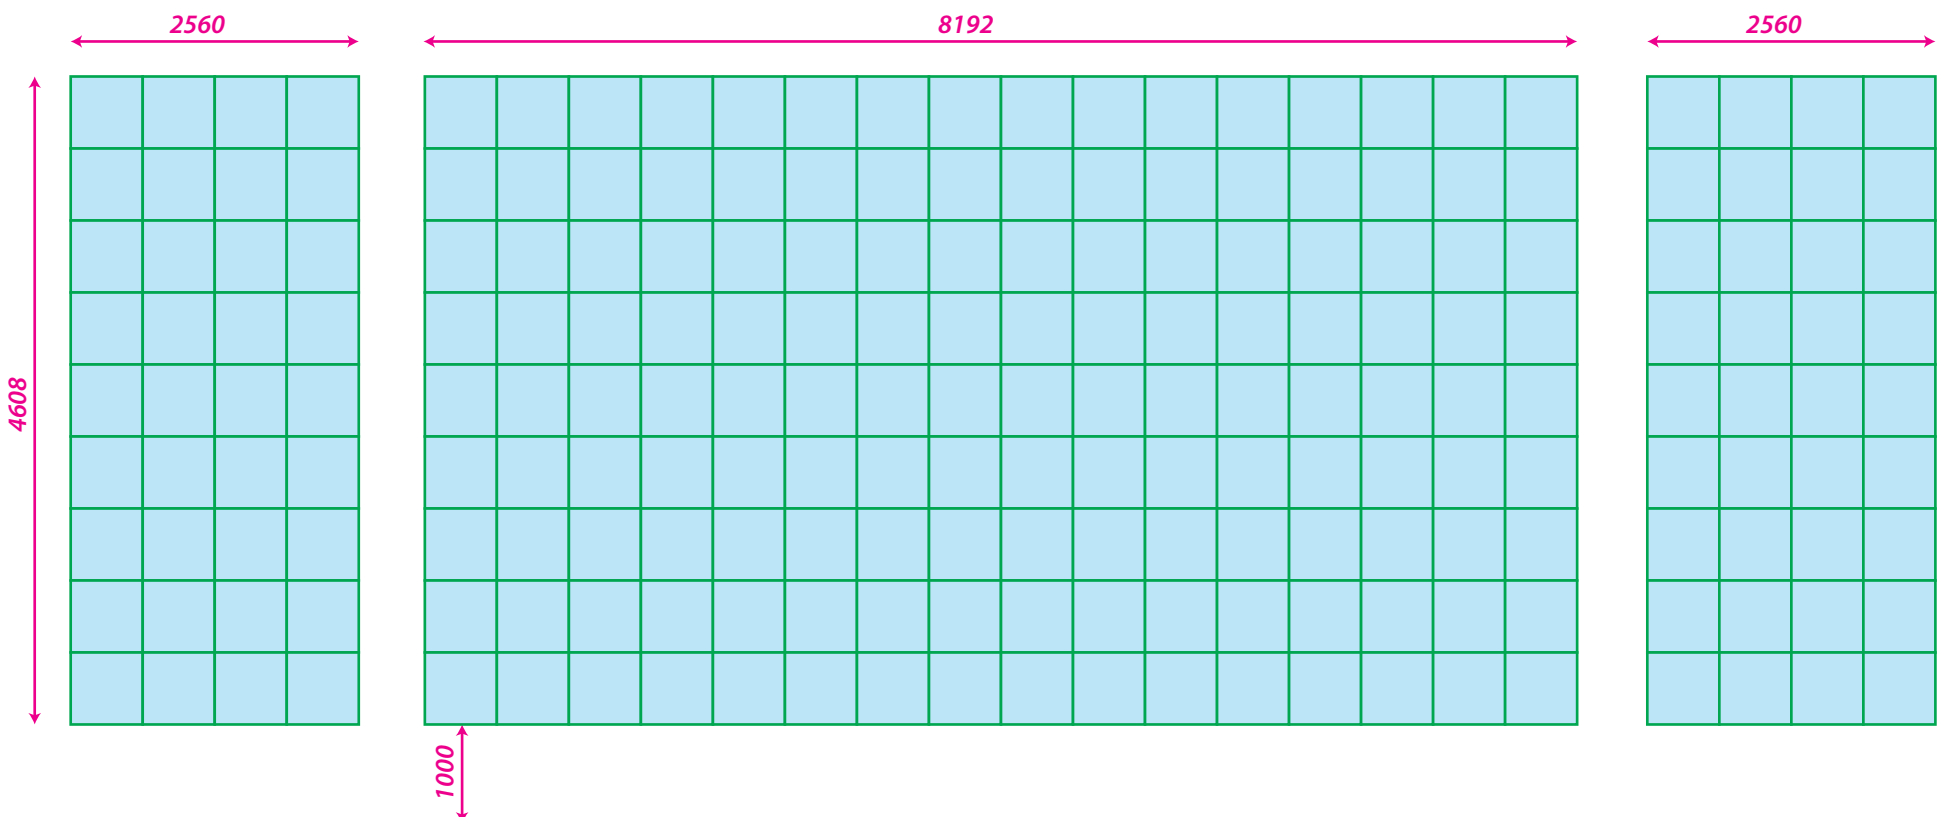

МИР

План сцены

Задник сцены

Экран 8192x4608 мм

кулисы 2560x4608 мм
640x1152 пикс

разрешение экрана 2048x1152 пикселей
формат разрешения 16:9

кулисы 2560x4608 мм
640x1152 пикс

СЦЕНА

Точки подвеса

113 столов 452 места

60 столов 240 мест

Схема развеса световых приборов

Light System:

Model	Qua.
Truss line to Back Scene 9m. (контрольная ,1 м.от экрана)	
DIALighting DIAPro ColorBSW 17R moovinghead SPOT	7
DIALighting IW36-15 Zoom LED moovinghead WASH	6
DIALighting LED Multi Par 18 LED PAR	12
On the Stage to low size screen	
Involight Matrix 4415 4x4 Tri-15W.RGB LED	8
Truss line to hall 7,5m. Left (фермы у балкона фронтальные)	
DIALighting DIAPro ColorBSW 17R moovinghead SPOT	4
DIALighting IW36-15 Zoom LED moovinghead WASH	4
DIALighting LED Multi Par 18 LED PAR	6
Truss line to hall 7,5m. Right (фермы у балкона фронтальные)	
DIALighting DIAPro ColorBSW 17R moovinghead SPOT	4
DIALighting IW36-15 Zoom LED moovinghead WASH	4
DIALighting LED Multi Par 18 LED PAR	6
Light Console	
RoadHOG 4	1

Видео оборудование

<u>Video System:</u>		
Model		Qua.
General Screen:		
LED Screen P4, size 8192 x 4608 mm. 16:9, SMD2121 step 4 mm., resolution 2048x1152, brightness 1400 Kj/m ²		1
LED Screen P4, size 2560x4608 mm. SMD2121 step 4 mm., resolution 640x1152 , (video 1280x1152)		2
VDWall LVP605S	Screen controller	1
RGB-link VENUS X1 PRO ext.	Screen controller	1
Karaoke Screen:		
LED Screen P4, size 4608 x 3072 mm. 4:3, SMD2121 step 4 mm., resolution 1152x768, brightness 1400 Kj/m ²		1
VDWall LVP605S	Screen controller	1
Reception Screen:		
LED Screen P4, size 3328x2560 mm. 4:3, SMD2121 step 4 mm., resolution 832x640, brightness 1400 Kj/m ²		1
VDWall LVP605S	Screen controller	1
Street Screen:		
LED Screen P10, size 34,56 m. x 5,62 m. SMD3528, 3in1 step 10 mm., resolution 3456x512, brightness 6000 Kj/m ²		1

Требования к фасадному экрану

Контейнер: MP4, кодек H264, разрешение: 2034x512

Расположение модулей в файле:

Реальное расположение блоков на фасаде: